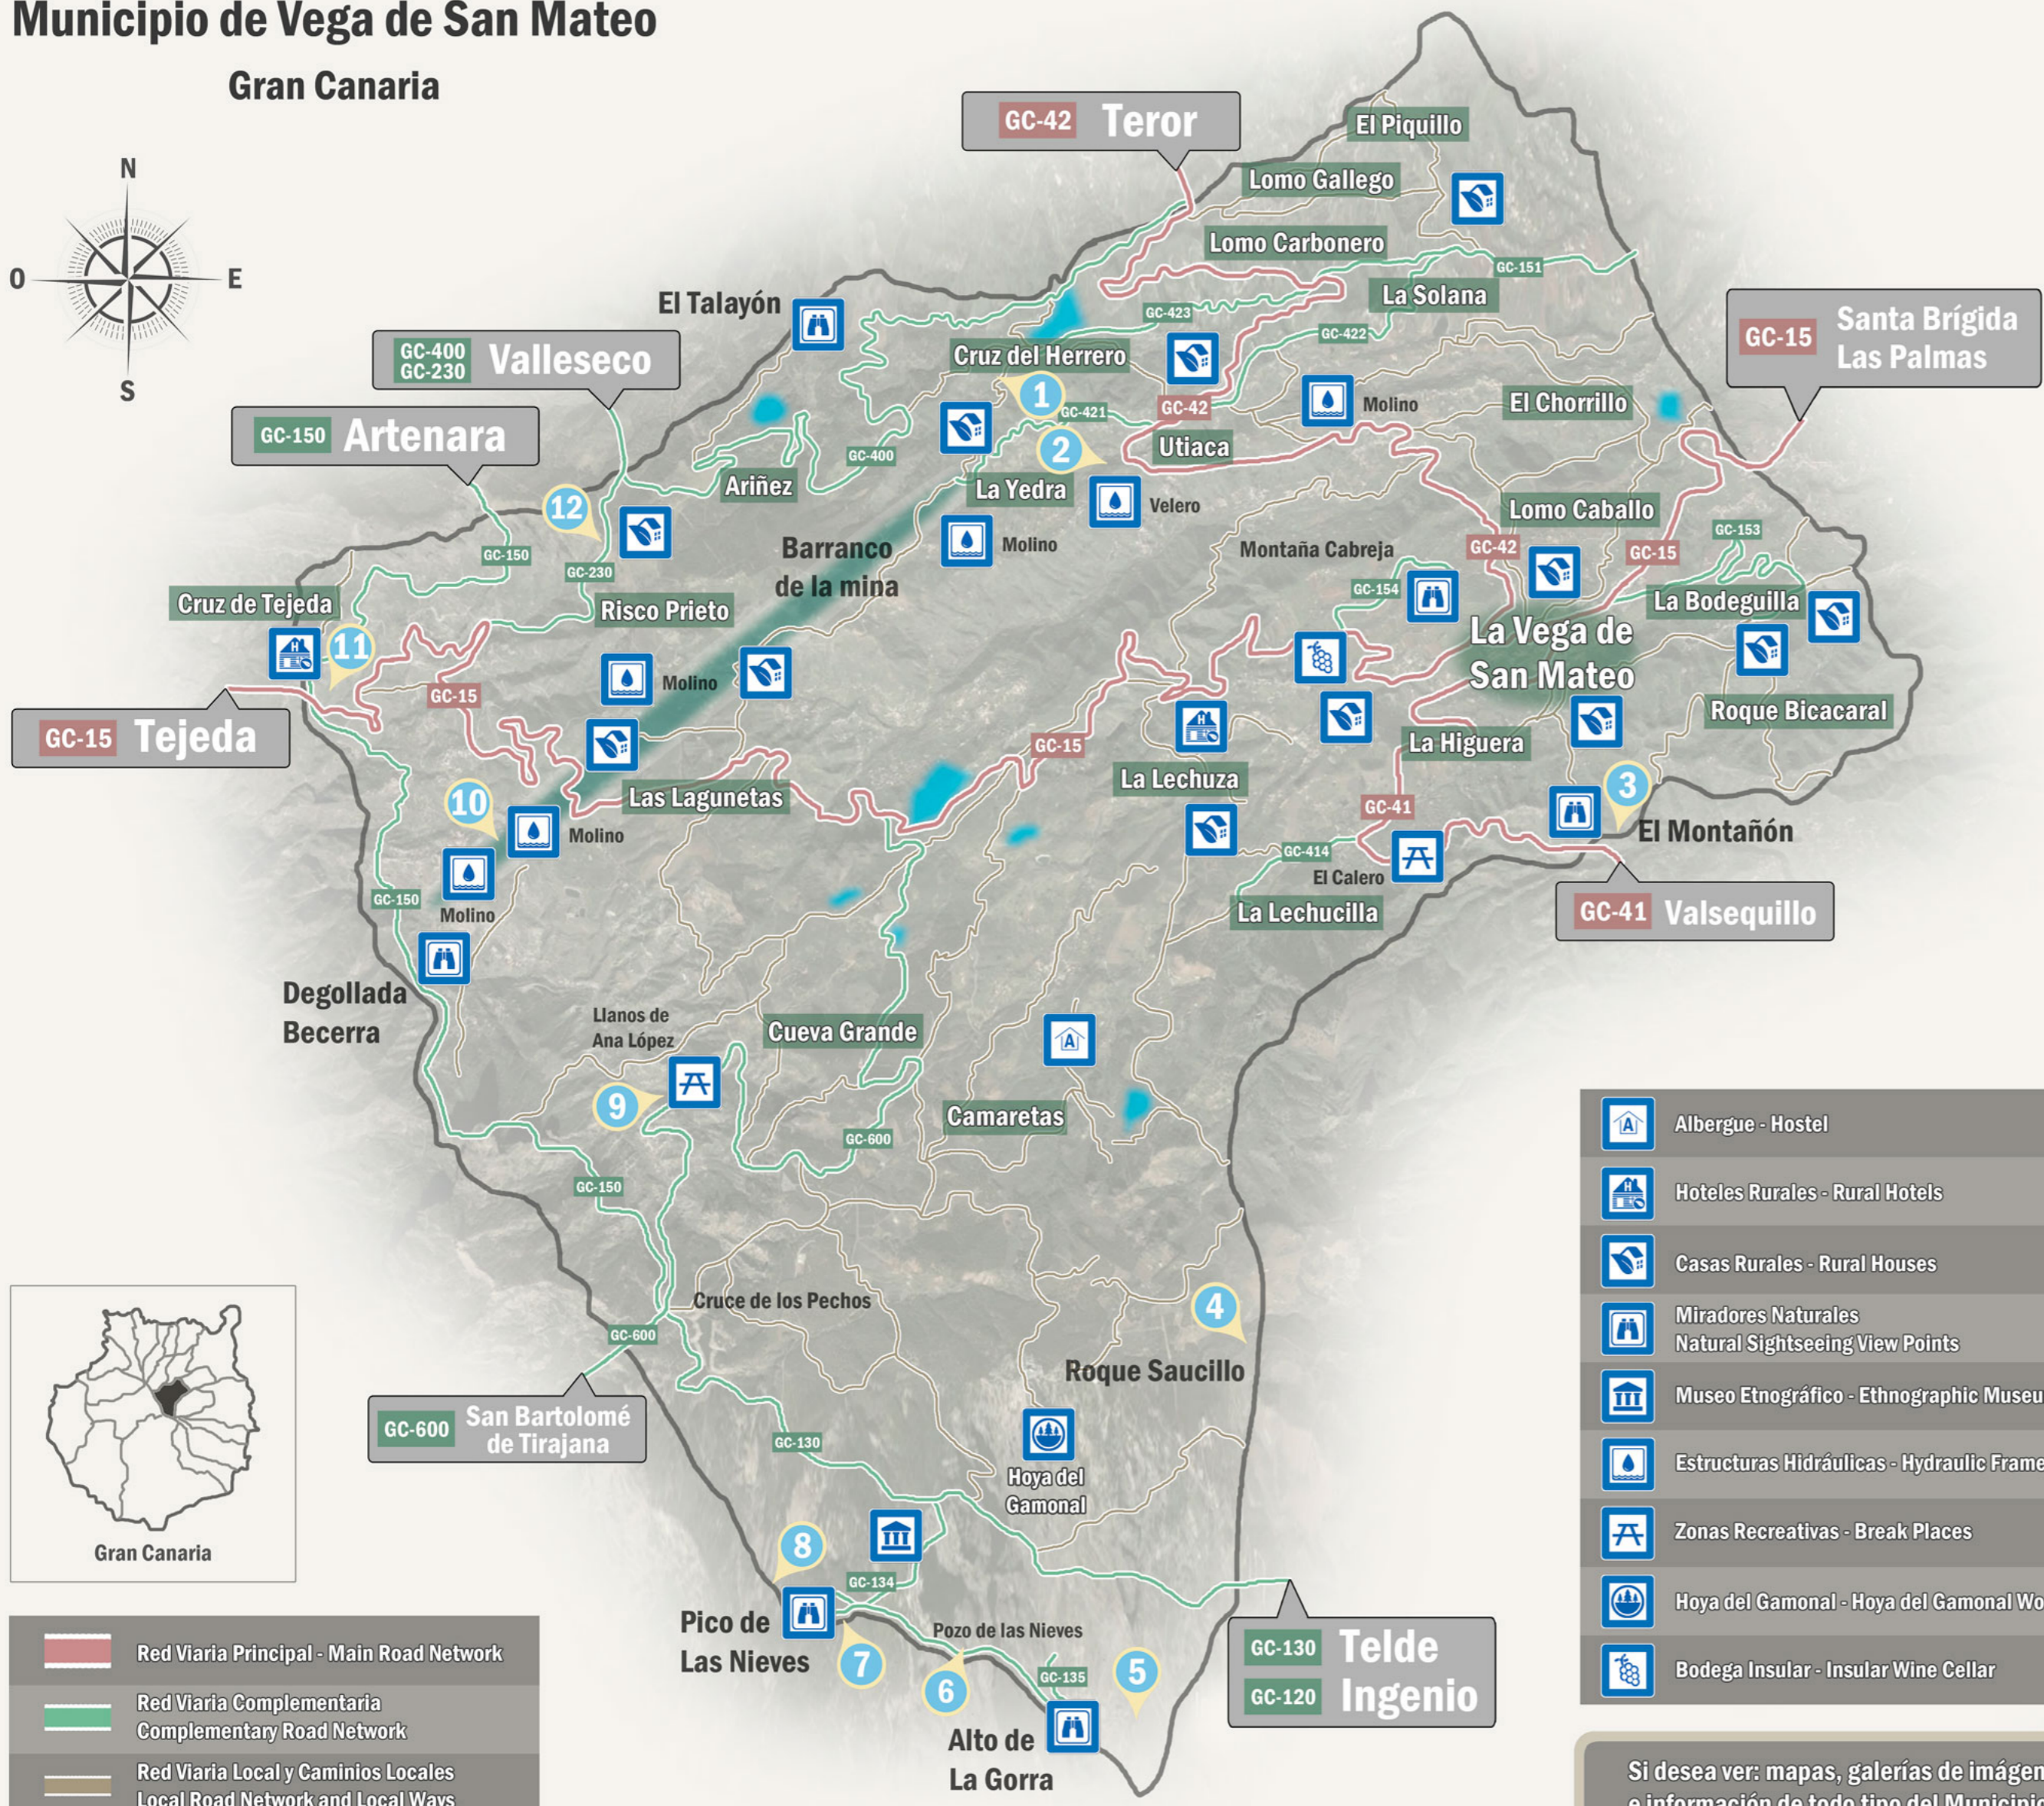

Situación Casco Antiguo de Vega de San Mateo
Location Old Town Vega de San Mateo

- | | |
|---------------------------------|---|
| Parada de Taxis | Estación de Guaguas (BUS) |
| Centro de Salud | Cuartel de la Guardia Civil |
| Oficina de Correos | Oficina de Turismo |
| Aparcamientos | Taller de Artesanía |
| Zona Deportiva | Estación de servicios |
| Piscina Municipal | Biblioteca municipal |
| Balcón de la Caldereta | Protección Civil |
| Centro ocupacional | Mancomunidad de Municipios de Medianías de Gran Canaria |
| Mercado Agrícola y de Artesanía | |

Descargue la App gratuita Junaio
 Download the free App Junaio

Escanee esta página y/o la portada de este mapa
 Scan this page and the cover of this map

Descubra y disfrute de contenido interactivo
 Discover and enjoy of interactive content

Diseño: www.canarias3d.es

Municipio de Vega de San Mateo

Gran Canaria

- Red Viaria Principal - Main Road Network
- Red Viaria Complementaria - Complementary Road Network
- Red Viaria Local y Caminos Locales - Local Road Network and Local Ways
- Barranco de La Mina - Ravine

- Albergue - Hostel
- Hoteles Rurales - Rural Hotels
- Casas Rurales - Rural Houses
- Miradores Naturales - Natural Sightseeing View Points
- Museo Etnográfico - Ethnographic Museum
- Estructuras Hidráulicas - Hydraulic Frames
- Zonas Recreativas - Break Places
- Hoya del Gamonal - Hoya del Gamonal Woods
- Bodega Insular - Insular Wine Cellar